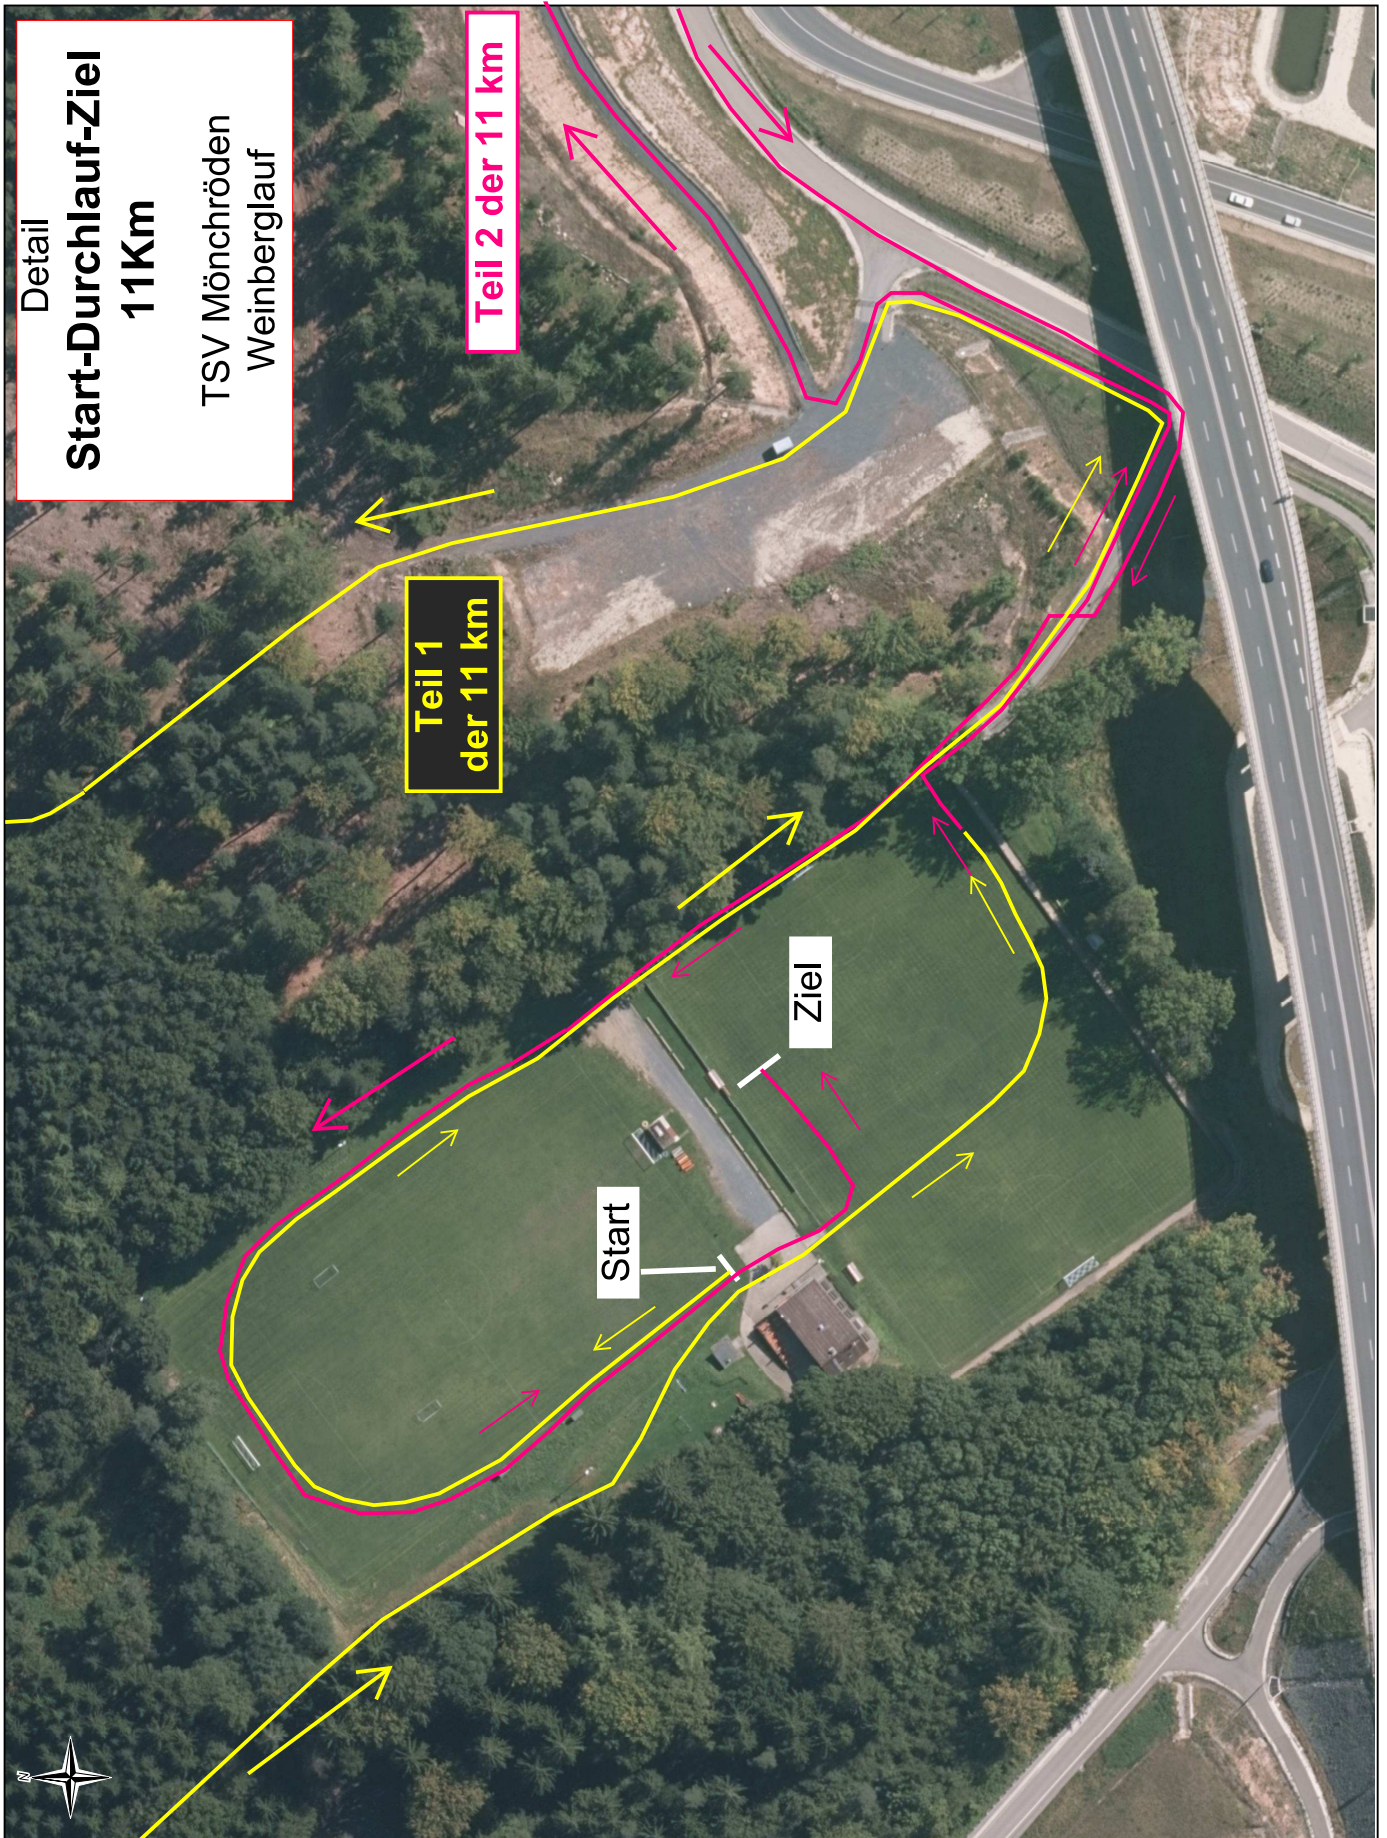

Erstellt am: 25.07.2015

Maßstab 1:1.100
Tag der Luftbildaufnahme: 28.08.2014

Geobasisdaten © Bayerische Vermessungsverwaltung

Vervielfältigung nur in analoger Form für den eigenen Gebrauch.
Zur Maßentnahme nur bedingt geeignet.

Laufstrecken eingezeichnet
durch TSV Mönchröden