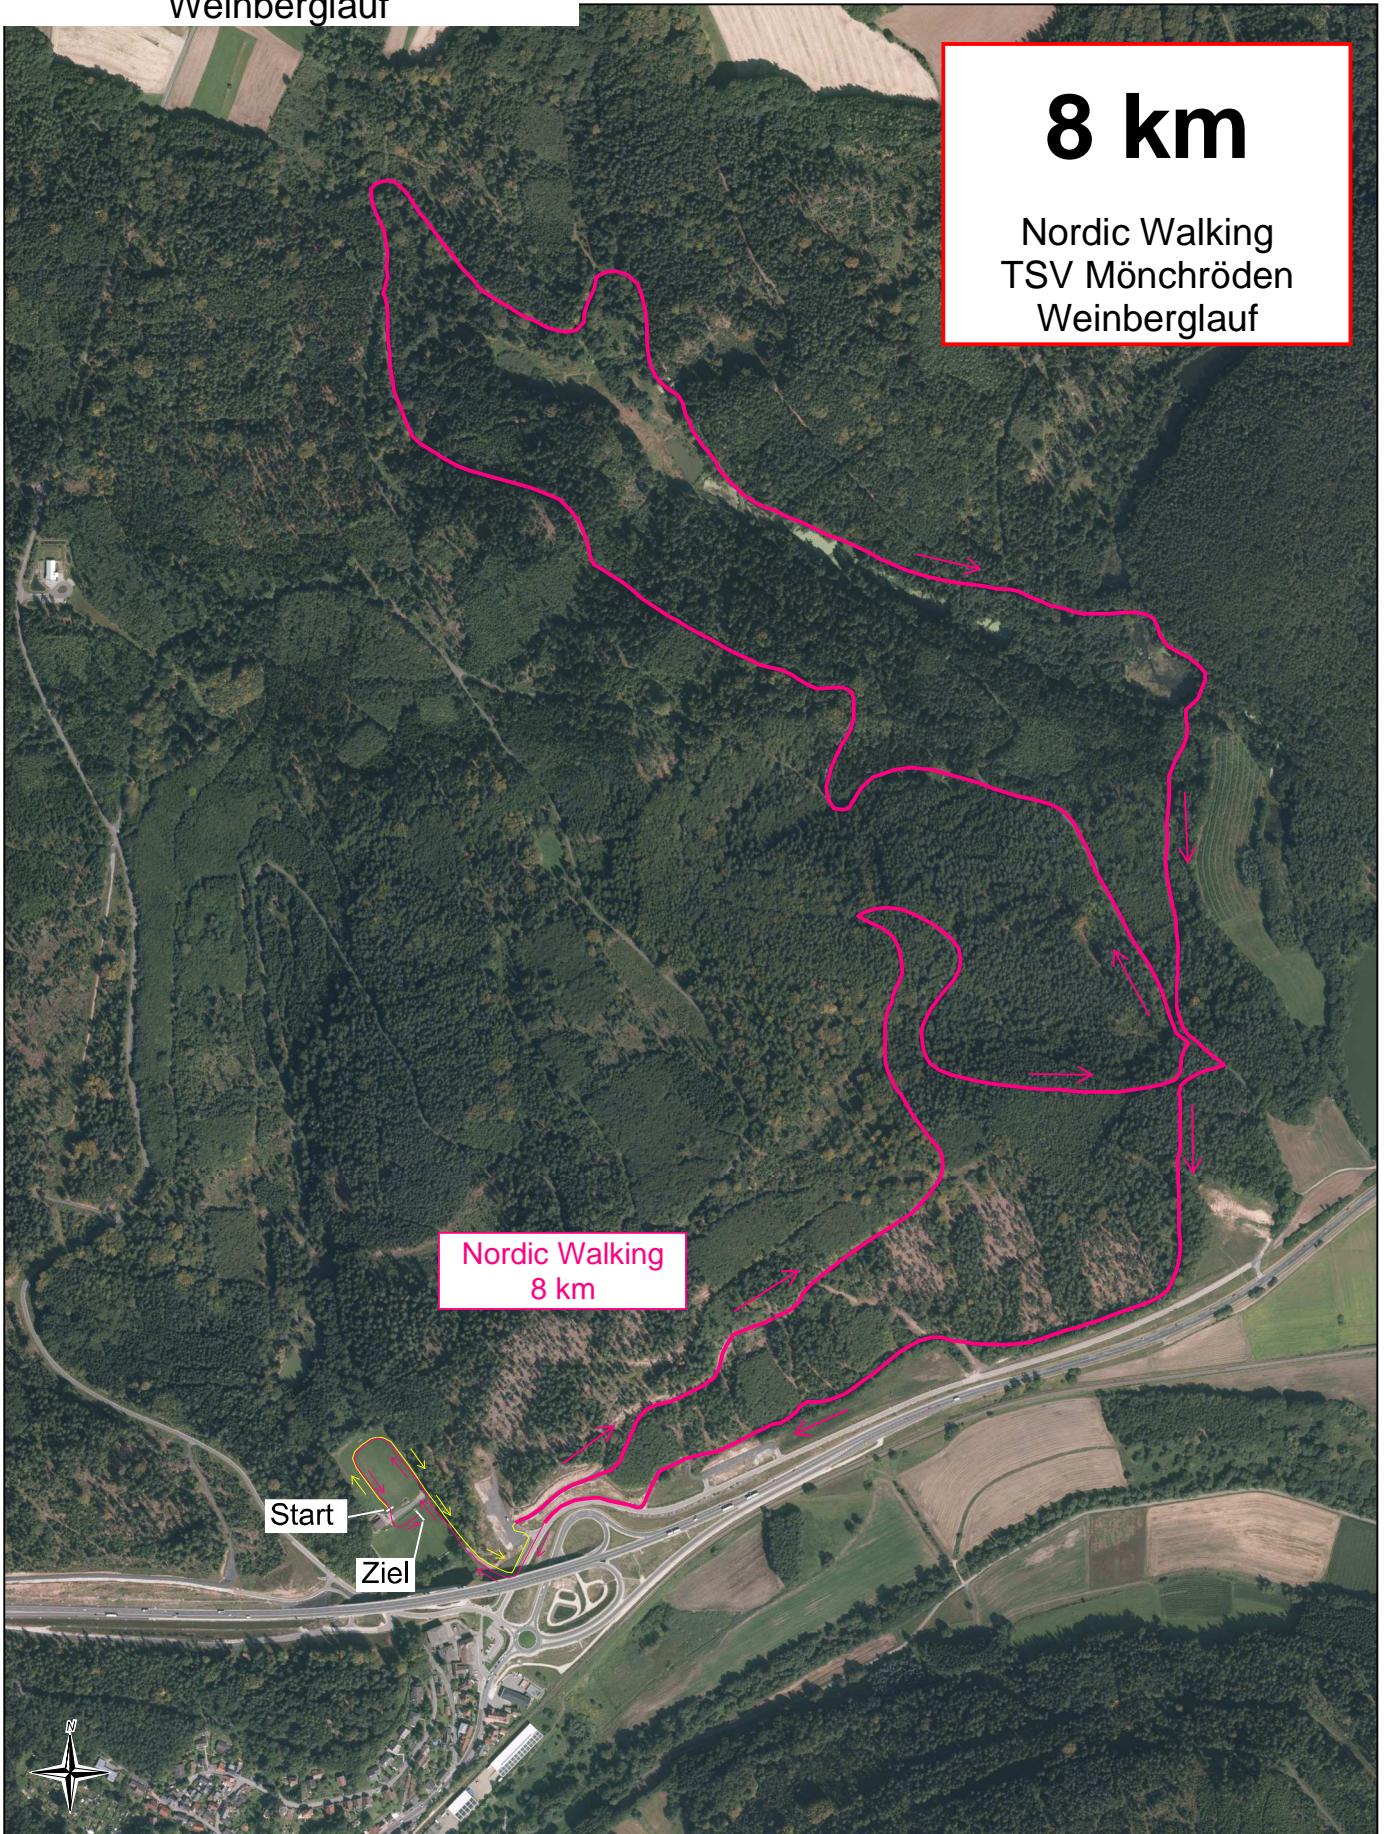

# 8km

Nordic Walking  
TSV Mönchröden  
Weinberglauf

Digitales Orthophoto  
(DOP)

Erstellt am: 25.07.2015

Maßstab 1:7.500  
Tag der Luftbildaufnahme: 28.08.2014

Geobasisdaten © Bayerische Vermessungsverwaltung

Vervielfältigung nur in analoger Form für den eigenen Gebrauch.  
Zur Maßentnahme nur bedingt geeignet.

Laufstrecken eingezeichnet  
durch TSV Mönchröden

Version 2017